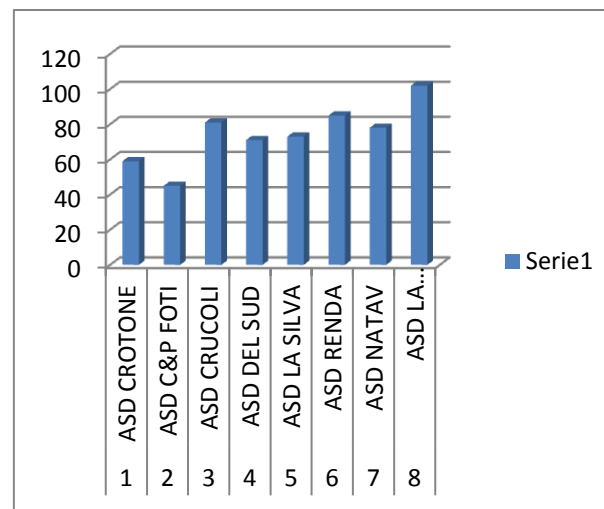

STATISTICA F.O.

AL CAMPIONATO REGIONALE INVERNALE AL 24/02/2013 -REGIONE CALABRIA

GARA N.	SOCIETA'	PARTECIPANTI
1	ASD CROTONE	59
2	ASD C&P FOTI	45
3	ASD CRUCOLI	81
4	ASD DEL SUD	71
5	ASD LA SILVA	73
6	ASD RENDA	85
7	ASD NATAV	78
8	ASD LA TRANQUILLA	102

594
74,25

STATISTICA SKEET

AL CAMPIONATO REGIONALE INVERNALE AL 24/02/2013 -REGIONE CALABRIA

GARA N.	SOCIETA'	PARTECIPANTI
1	ASD LA SILVA	16
2	ASD LA TRANQUILLA	19
3	ASD DEL SUD	20

55
18,33